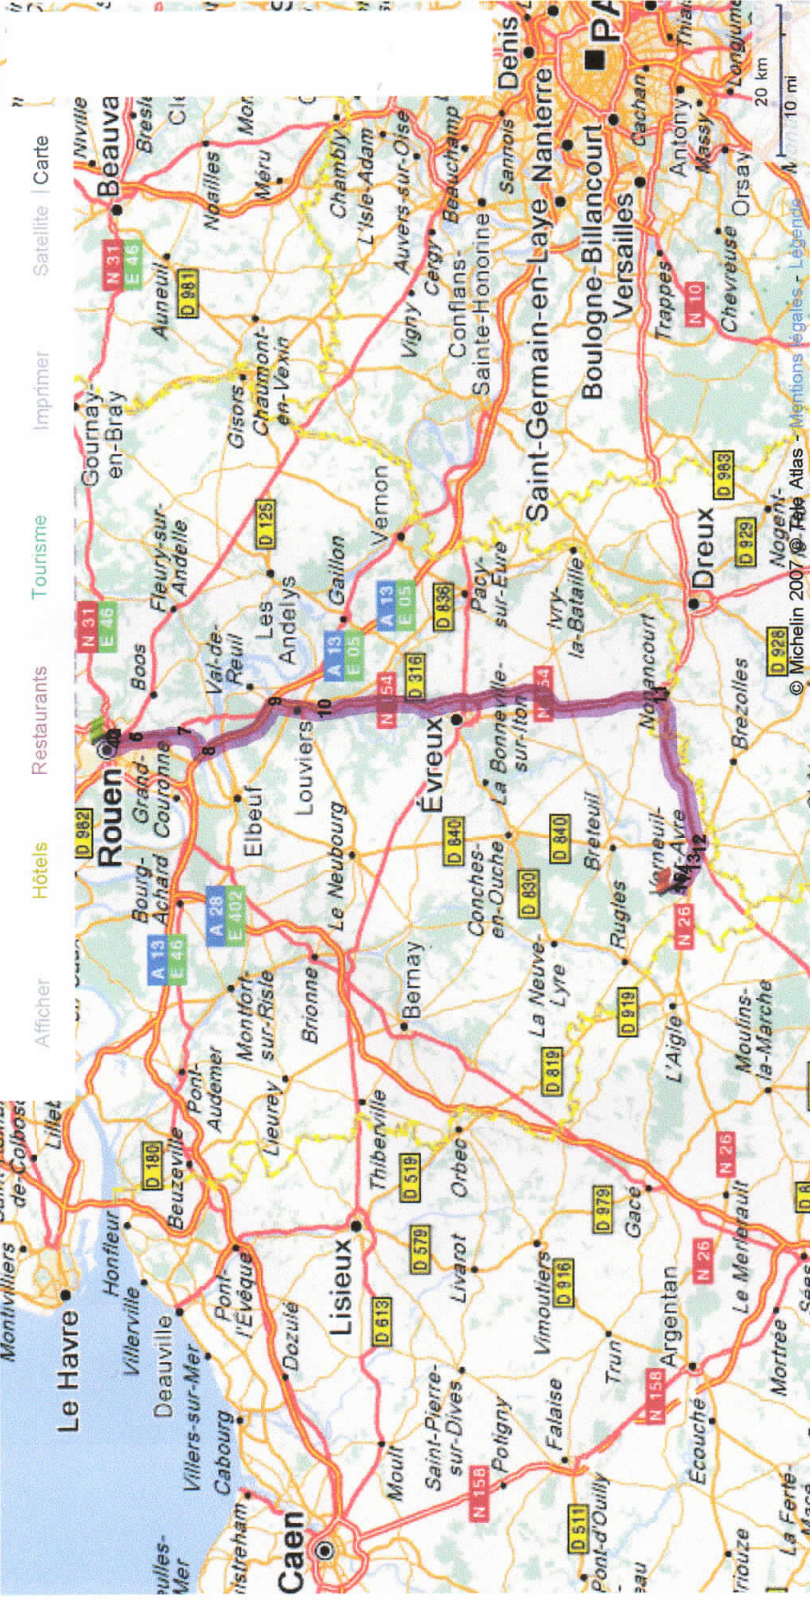

Voie Est de Rouen 76000 Rouen - Chemin de Bourth à Mandres 27580 Bourth

Voie Est de Rouen 76000 Rouen - Chemin de Bourth à Mandres 27580 Bourth

Temps : 01h26 - Distance : 114 km

Le Saviez-vous ? Avec le bouton droit de votre souris vous pouvez créer ou modifier votre itinéraire

1

Contour

N26

D6028

E402

E46

N31

BEAUVAIS
DARNETAL
GOURNAY-EN-BRAY
ZONE ARTISANALE DES DEUX
RIVIÈRES

- 2 A Rouen, continuer
- Tourner à gauche

0.7 km 00h00

0.2 km

(0.1 km)